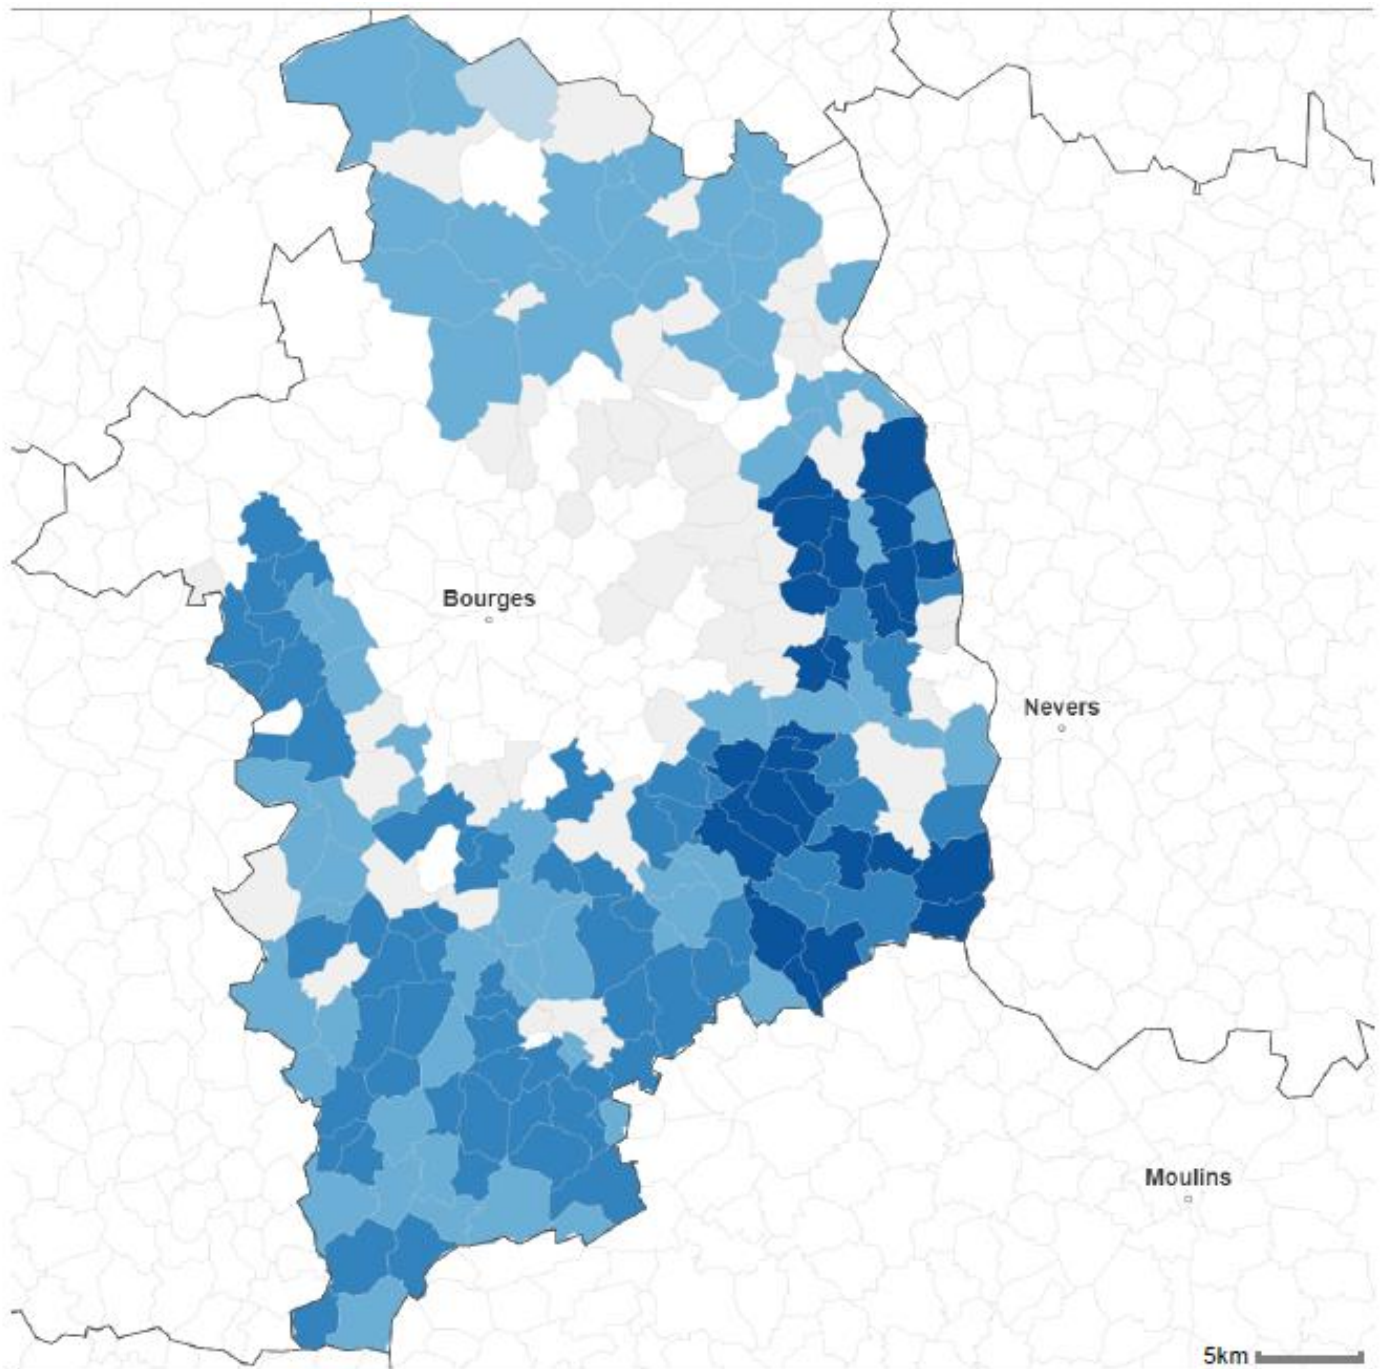

Villegenon	6
Villeneuve-sur-Cher	6
Villequiers	5
Vinon	6

© MSA - IGN ADMIN EXPRESS 2022